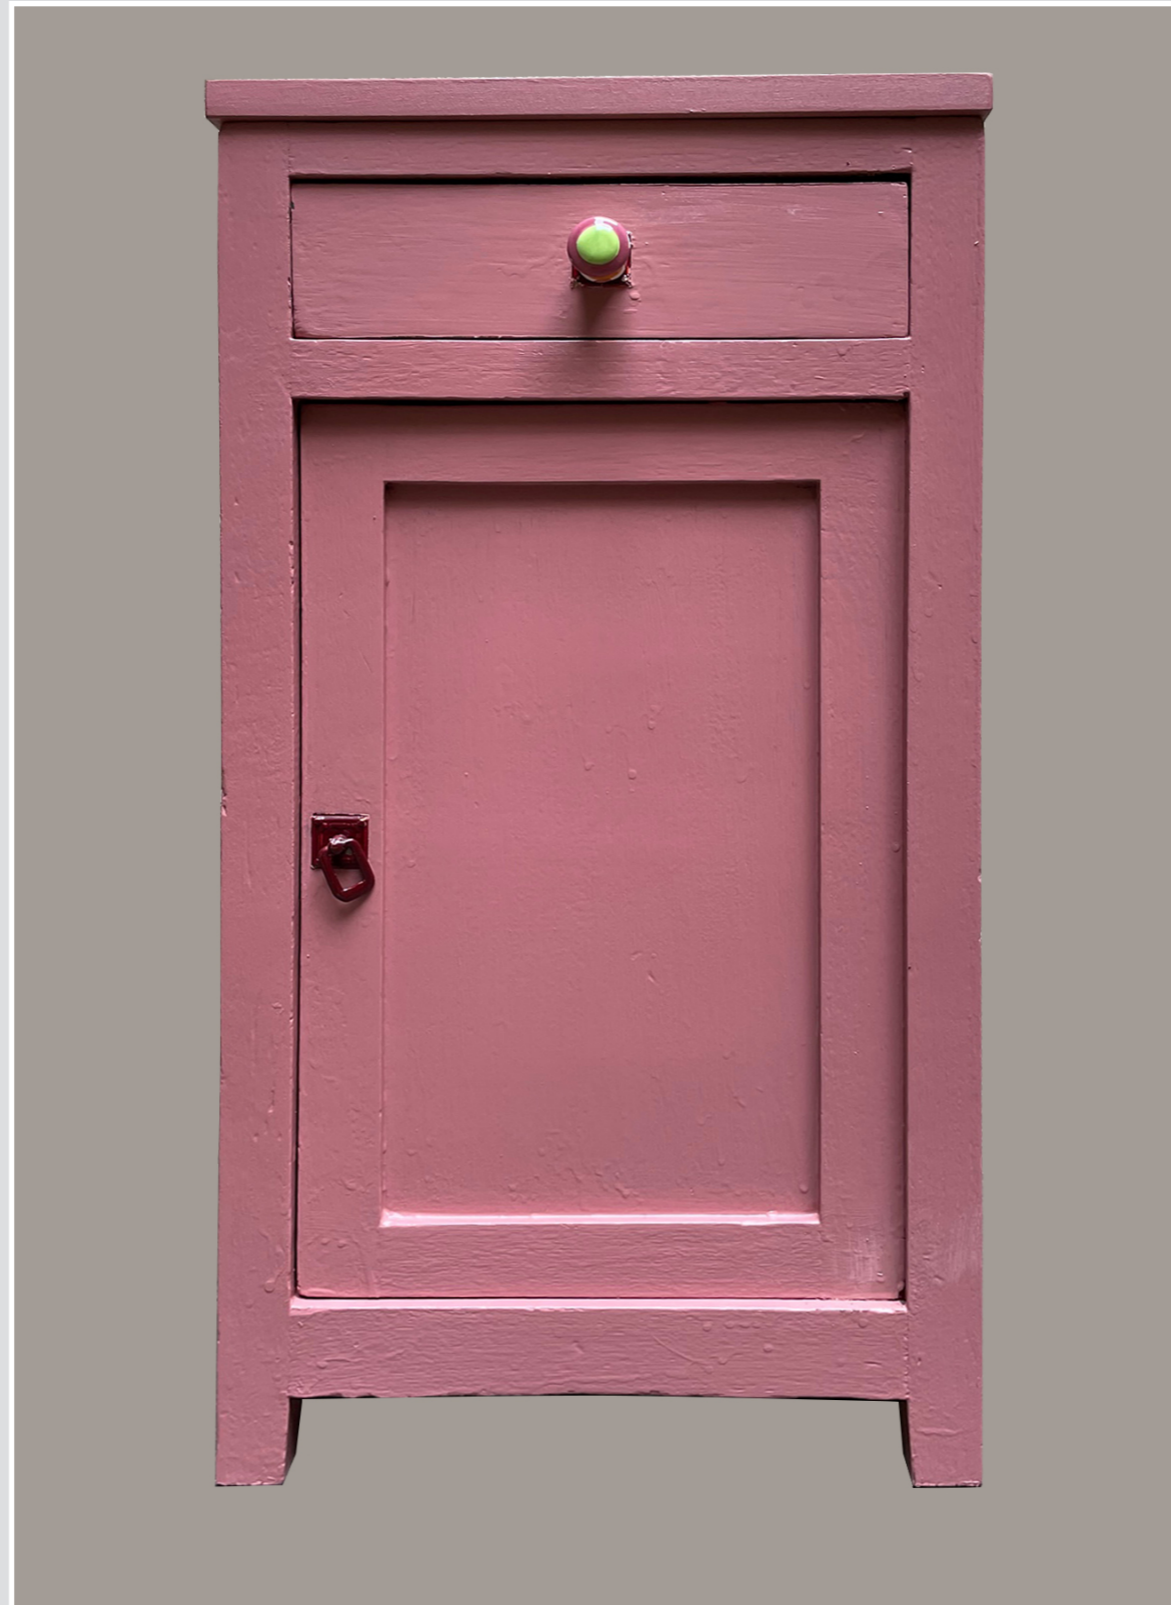

COMODINI

COMODINO CON CASSETTO ROSA ANTICO
37 X 37 X h 71 cm